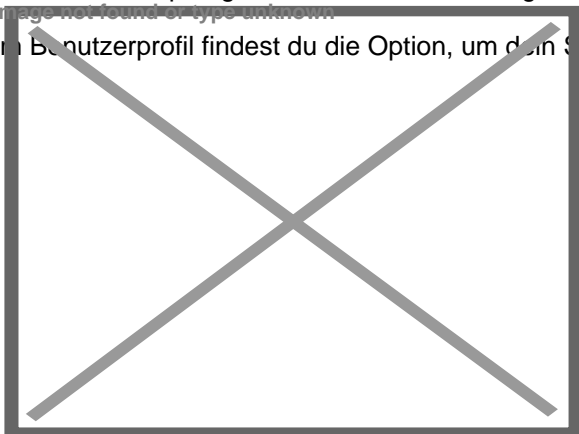

## **Kantine** Verknüpfung des SC-Kantine Kontos mit einem Star Citizen Konto

Dieser Lexikoneintrag erklärt, wie du dein SC-Kantine Benutzerkonto mit deinem Star Citizen Konto verknüpfst, um dein offizielles Star Citizen Handle in deinem Profil anzuzeigen.

Image not found or type unknown

Dieser Lexikoneintrag erklärt, wie du dein SC-Kantine Benutzerkonto mit deinem Star Citizen Konto verknüpfst, um dein offizielles Star Citizen Handle in deinem Profil anzuzeigen. Nach erfolgreicher Verknüpfung erhältst du die Trophäe „SC-Konto verifiziert“ und die Discord-Rolle „SC-Konto verifiziert“, sofern [Discord-SYNC](#) aktiviert ist.

### **Schritt 1: Link öffnen und zur Verknüpfungsoption navigieren**

Um die Verknüpfung zu starten, öffne den folgenden Link: [Star Citizen Konto verknüpfen](#).

Image not found or type unknown

Im Benutzerprofil findest du die Option, um dein Star Citizen Konto hinzuzufügen.